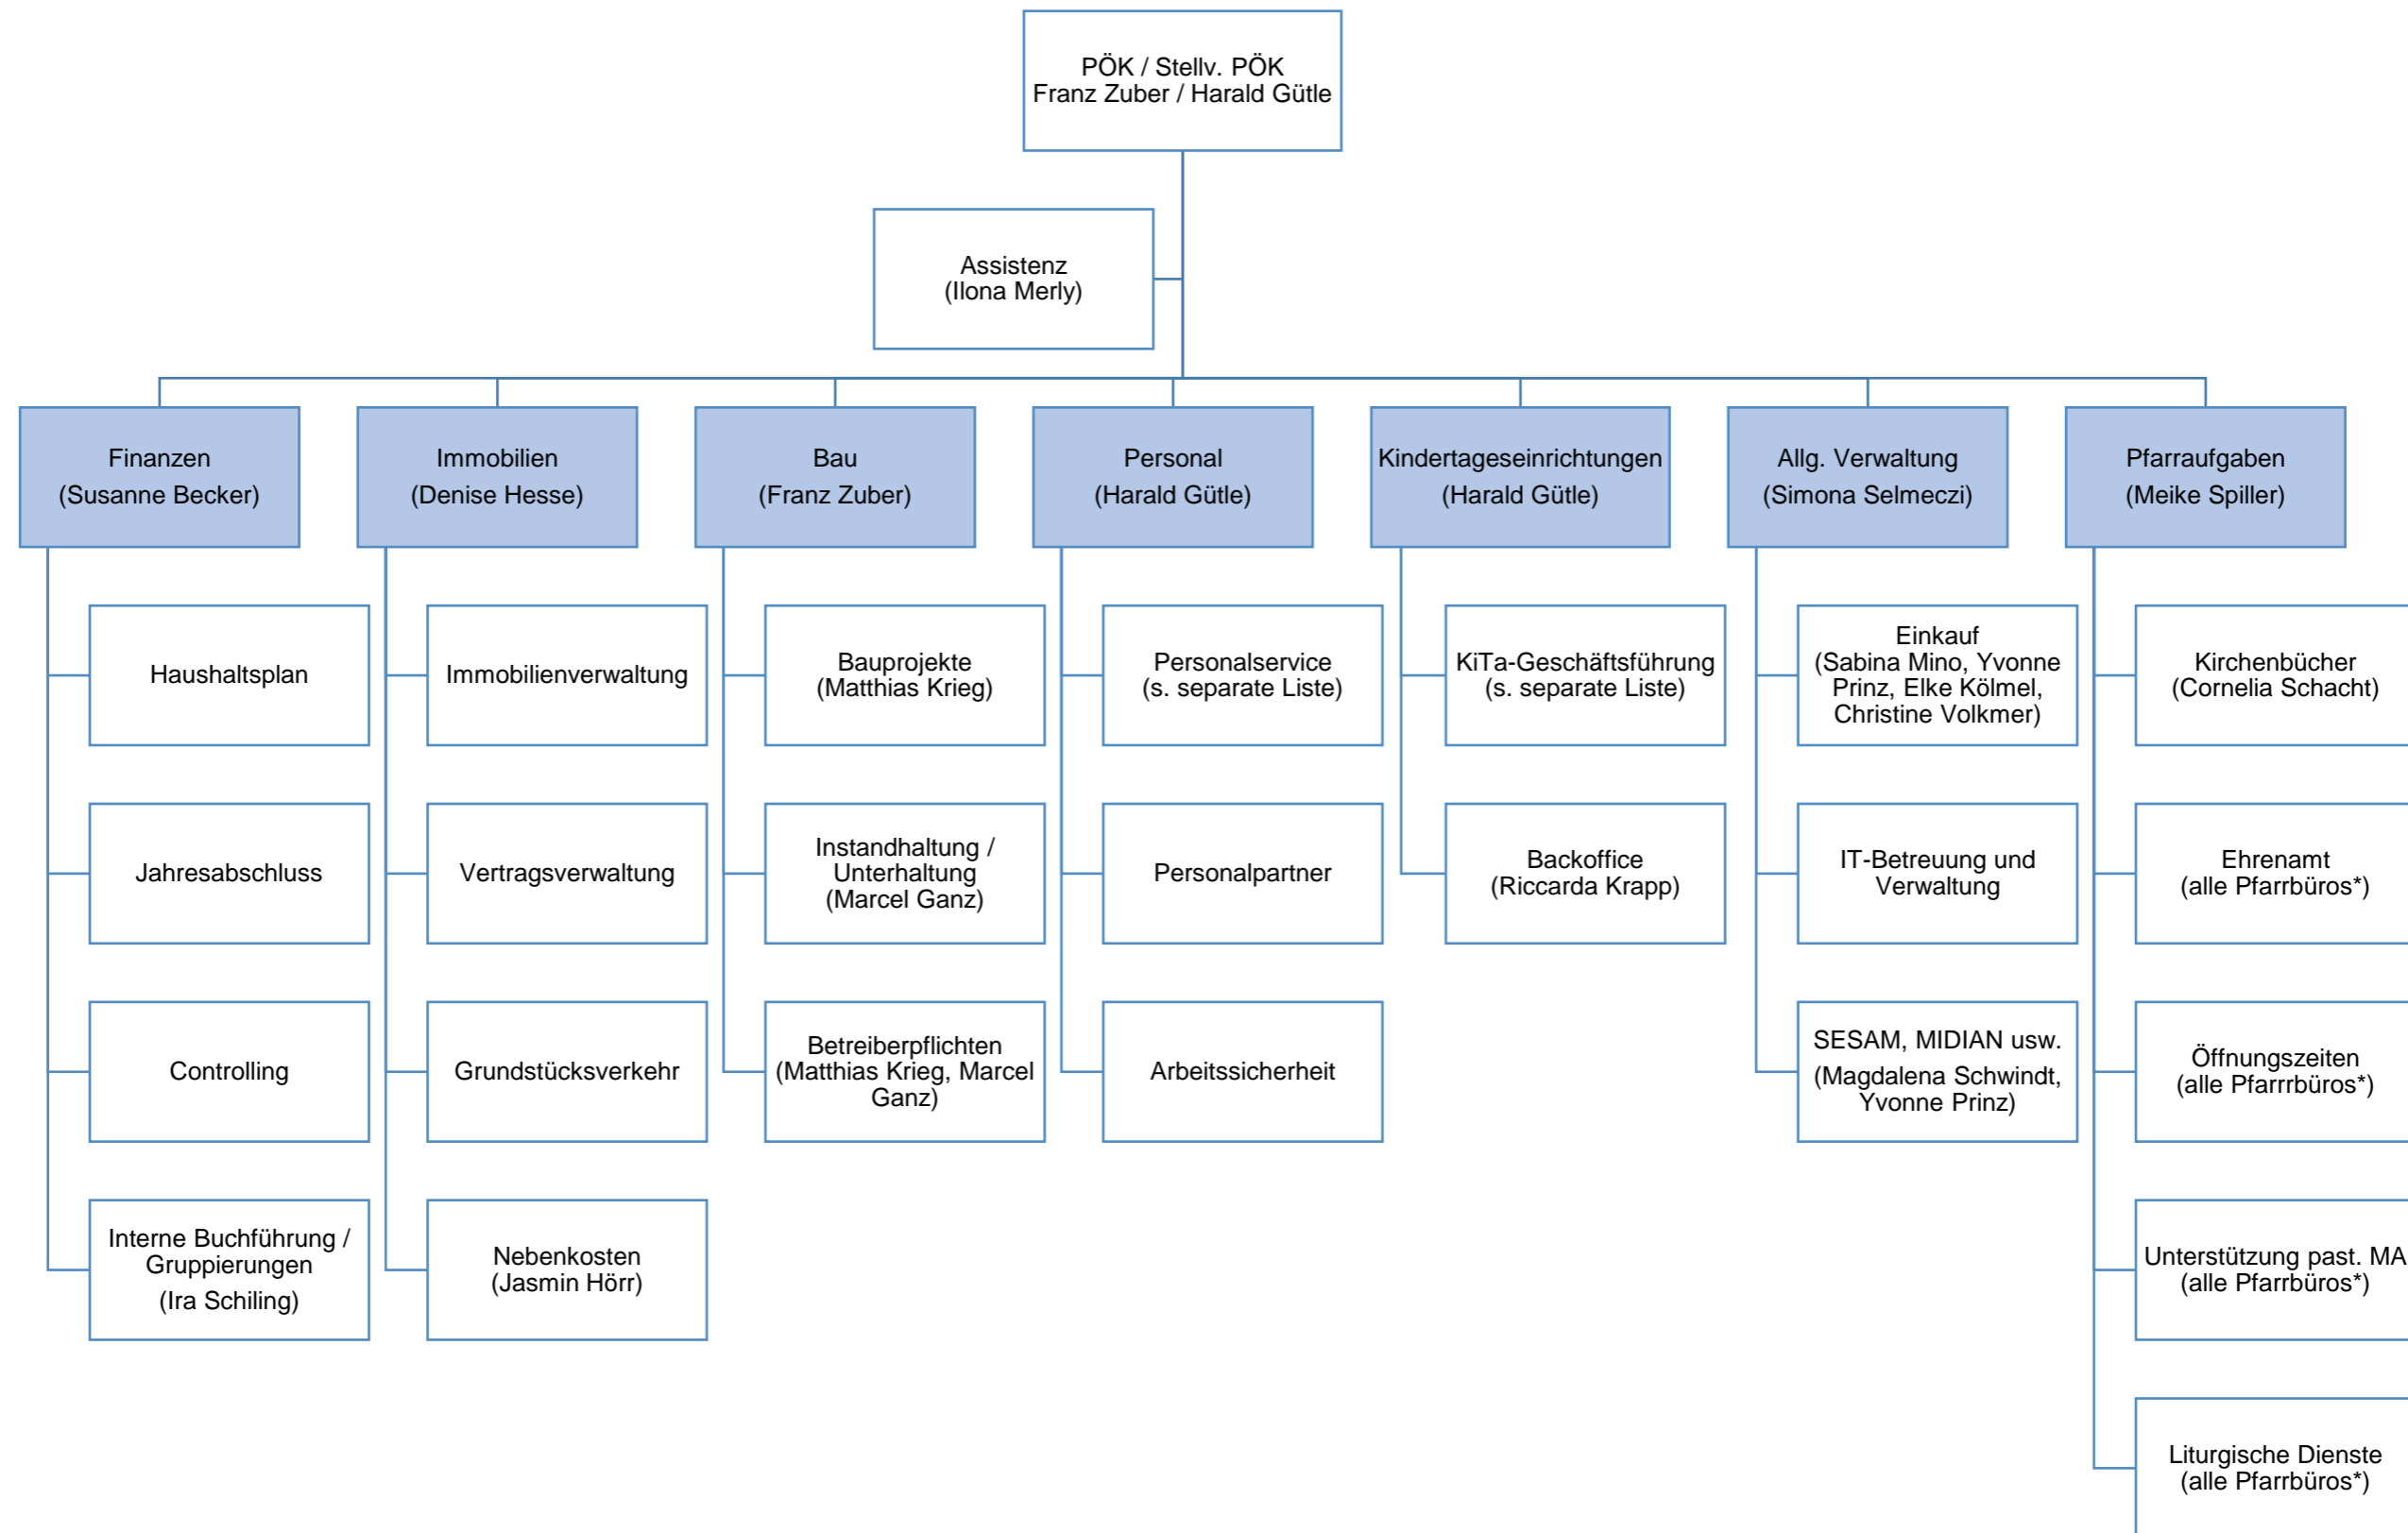

Organigramm „Verwaltung“ Römisch-katholische Kirchengemeinde Rastatt St. Alexander

* Entsprechend der Öffnungszeiten.